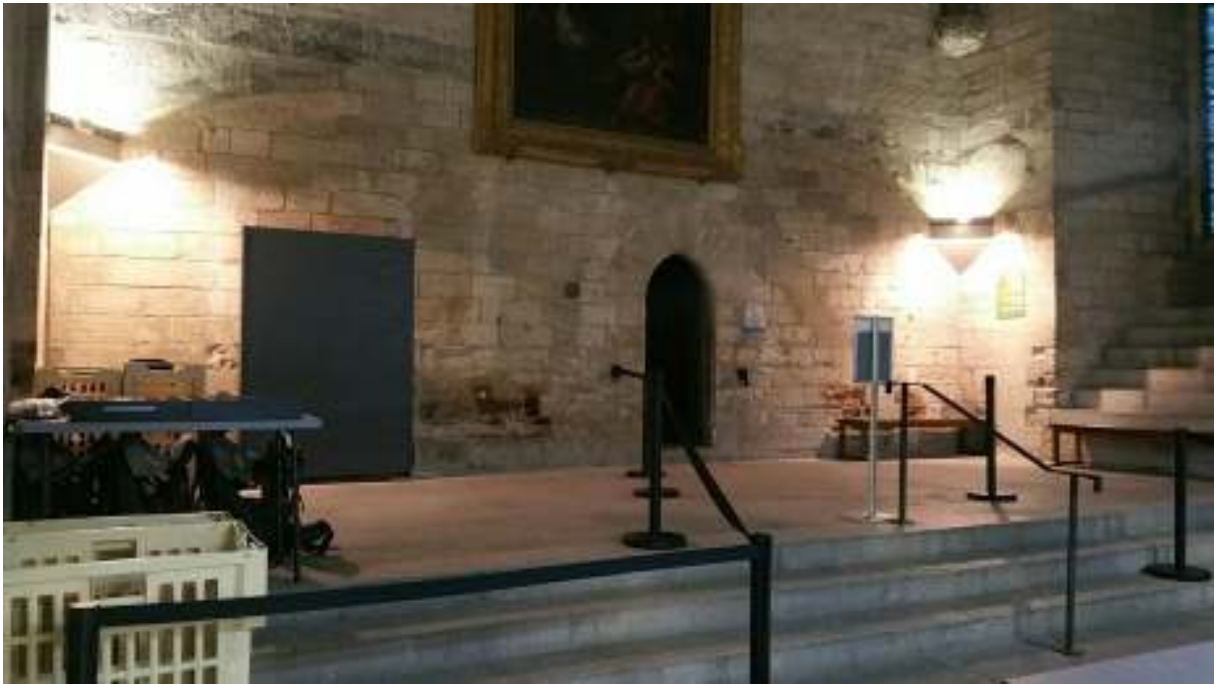

PALAIS DES PAPES
AMENAGEMENT PÔLE ACCUEIL, HISTOPAD, ACTIVITES

DOSSIER PHOTOS ETAT EXISTANT

ESPACE ACCUEIL PALAIS

Banque billetterie n°1- Face Ouest

Banque billetterie n°2 - Face Ouest

ESPACE ACCUEIL PALAIS

Banque groupe « point info » - Face Est

Entrée « portique de sécurité » - Face Nord

ESPACE ACCUEIL HISTOPAD

Espace poussette n°1– Face Ouest

Espace poussette n°2 – Face Nord

ESPACE ACCUEIL HISTOPAD

Espace poussette n°3 – Face Nord